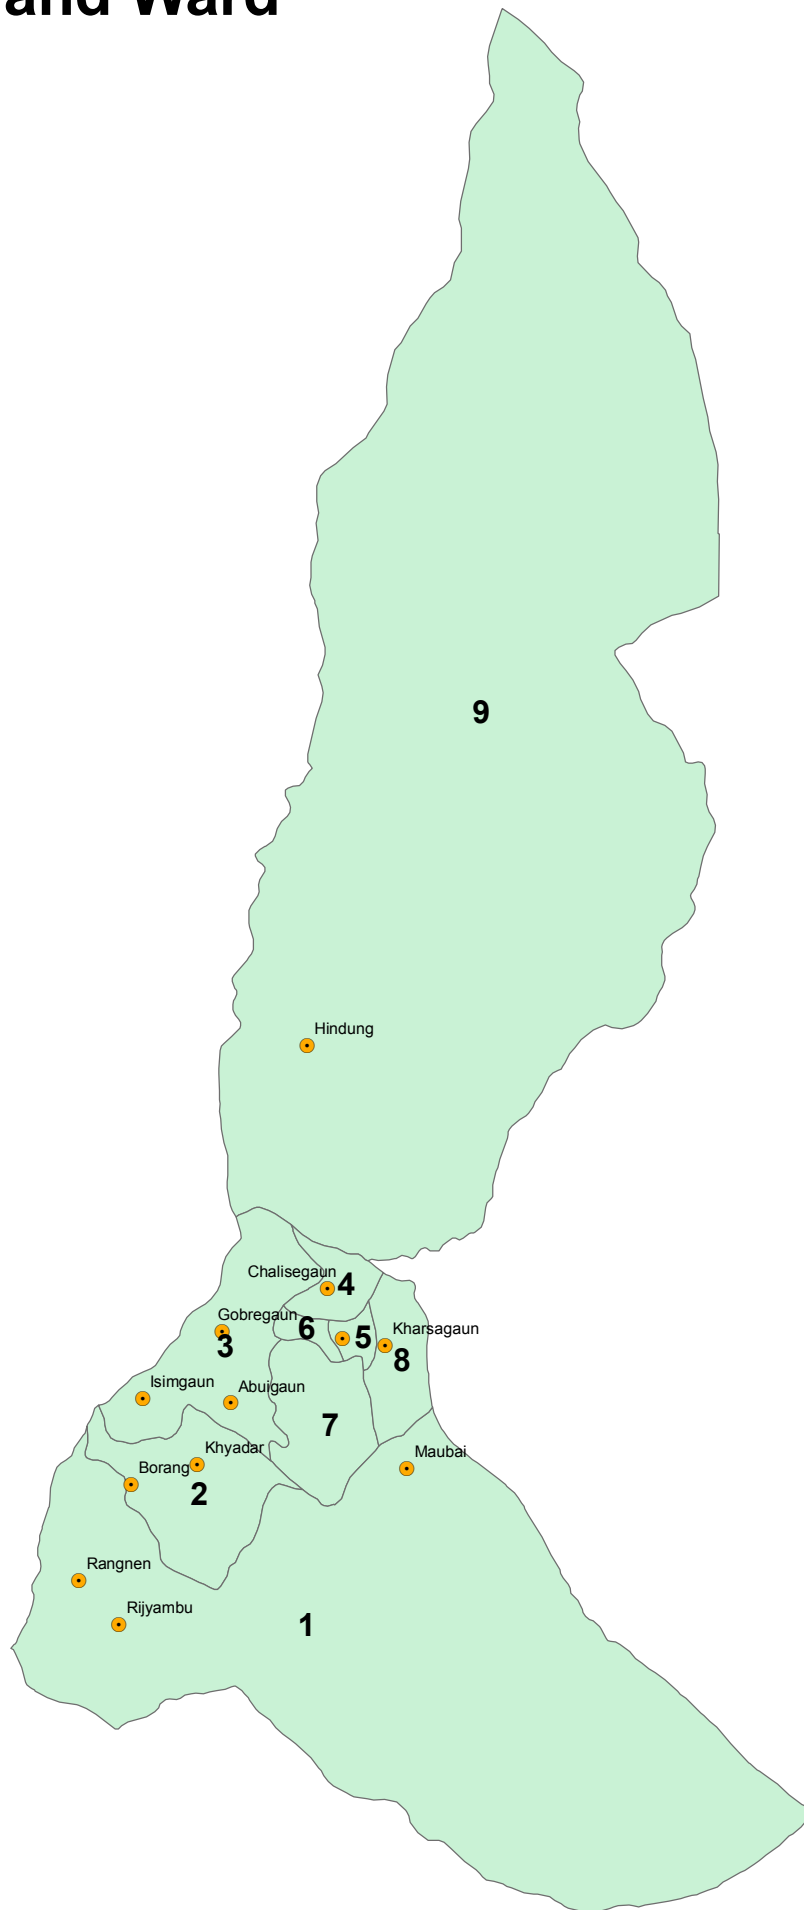

Sertung VDC and Ward

Legend

● Serthung_Set84

■ Sertung

0 1 2 4 6 8 Kilometers