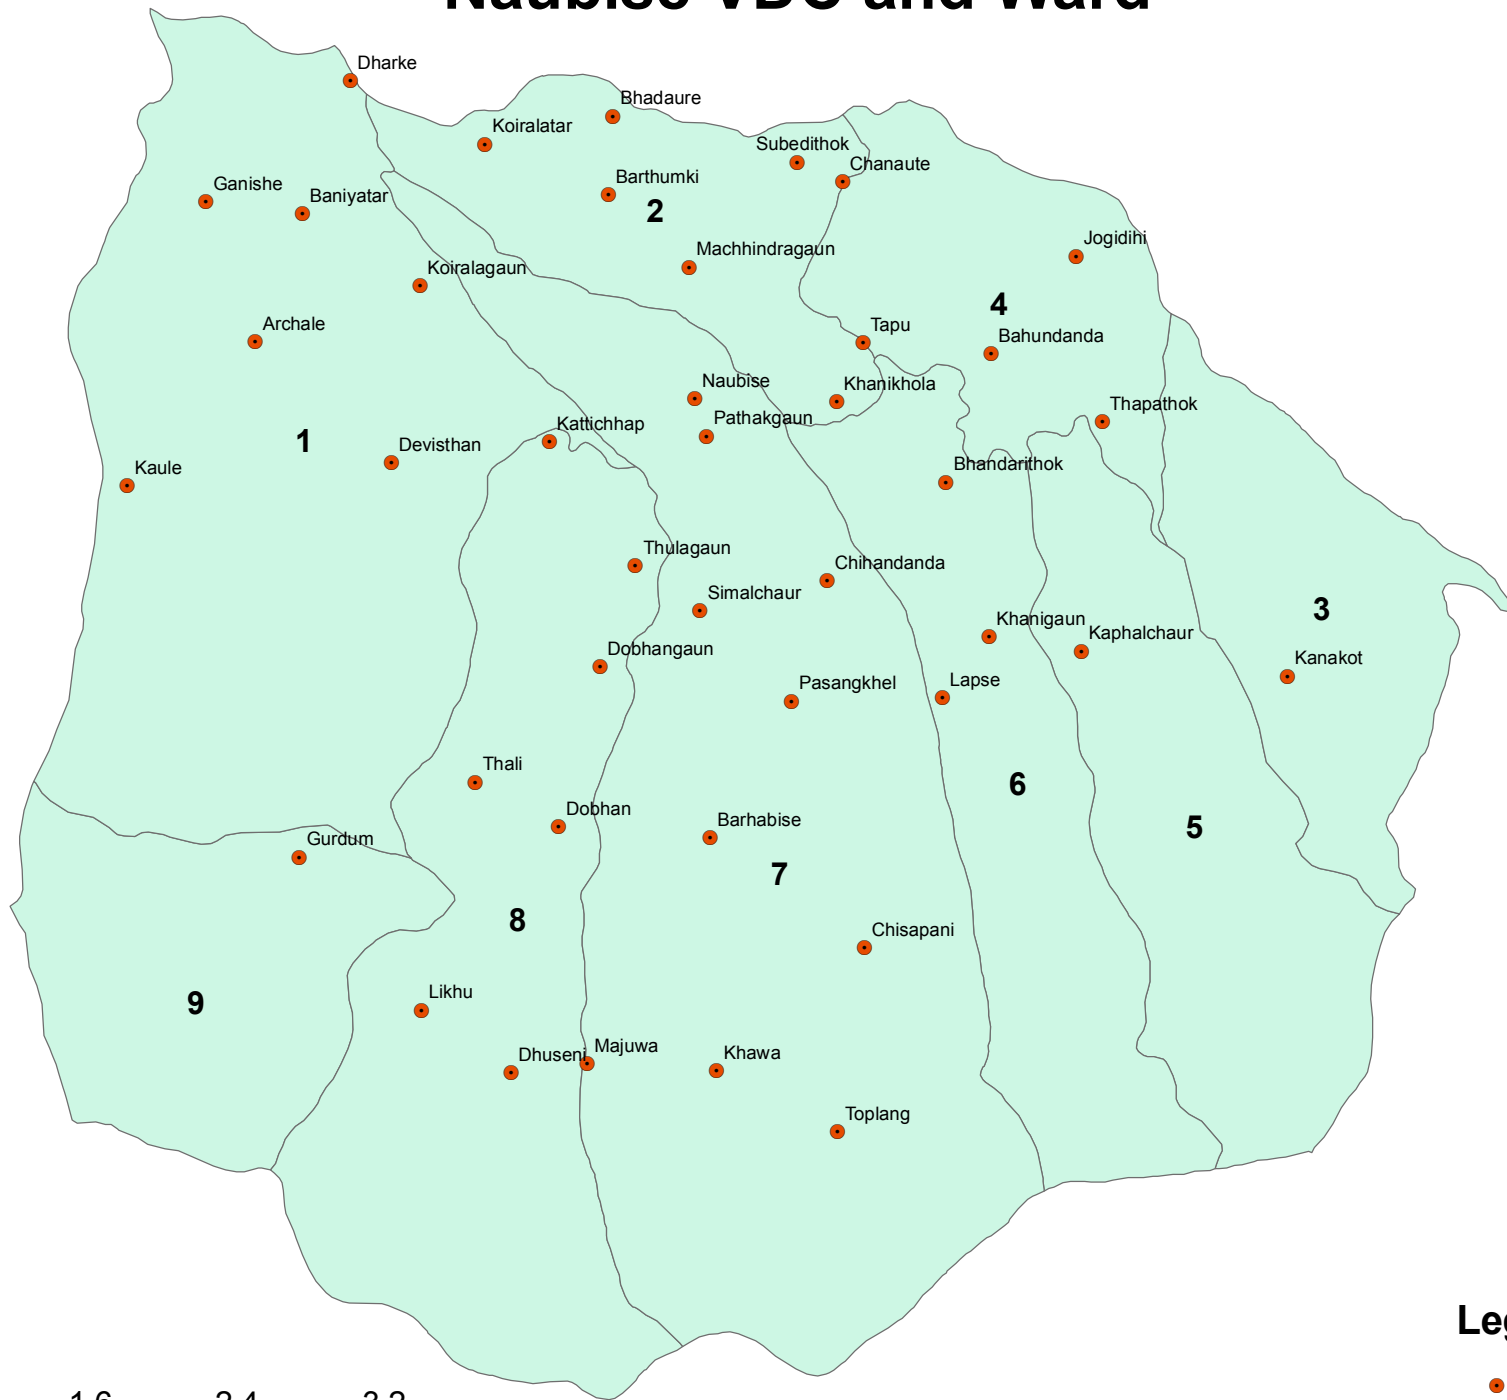

# Naubise VDC and Ward

## Legend

-  Naubise\_Set84
-  Naubise