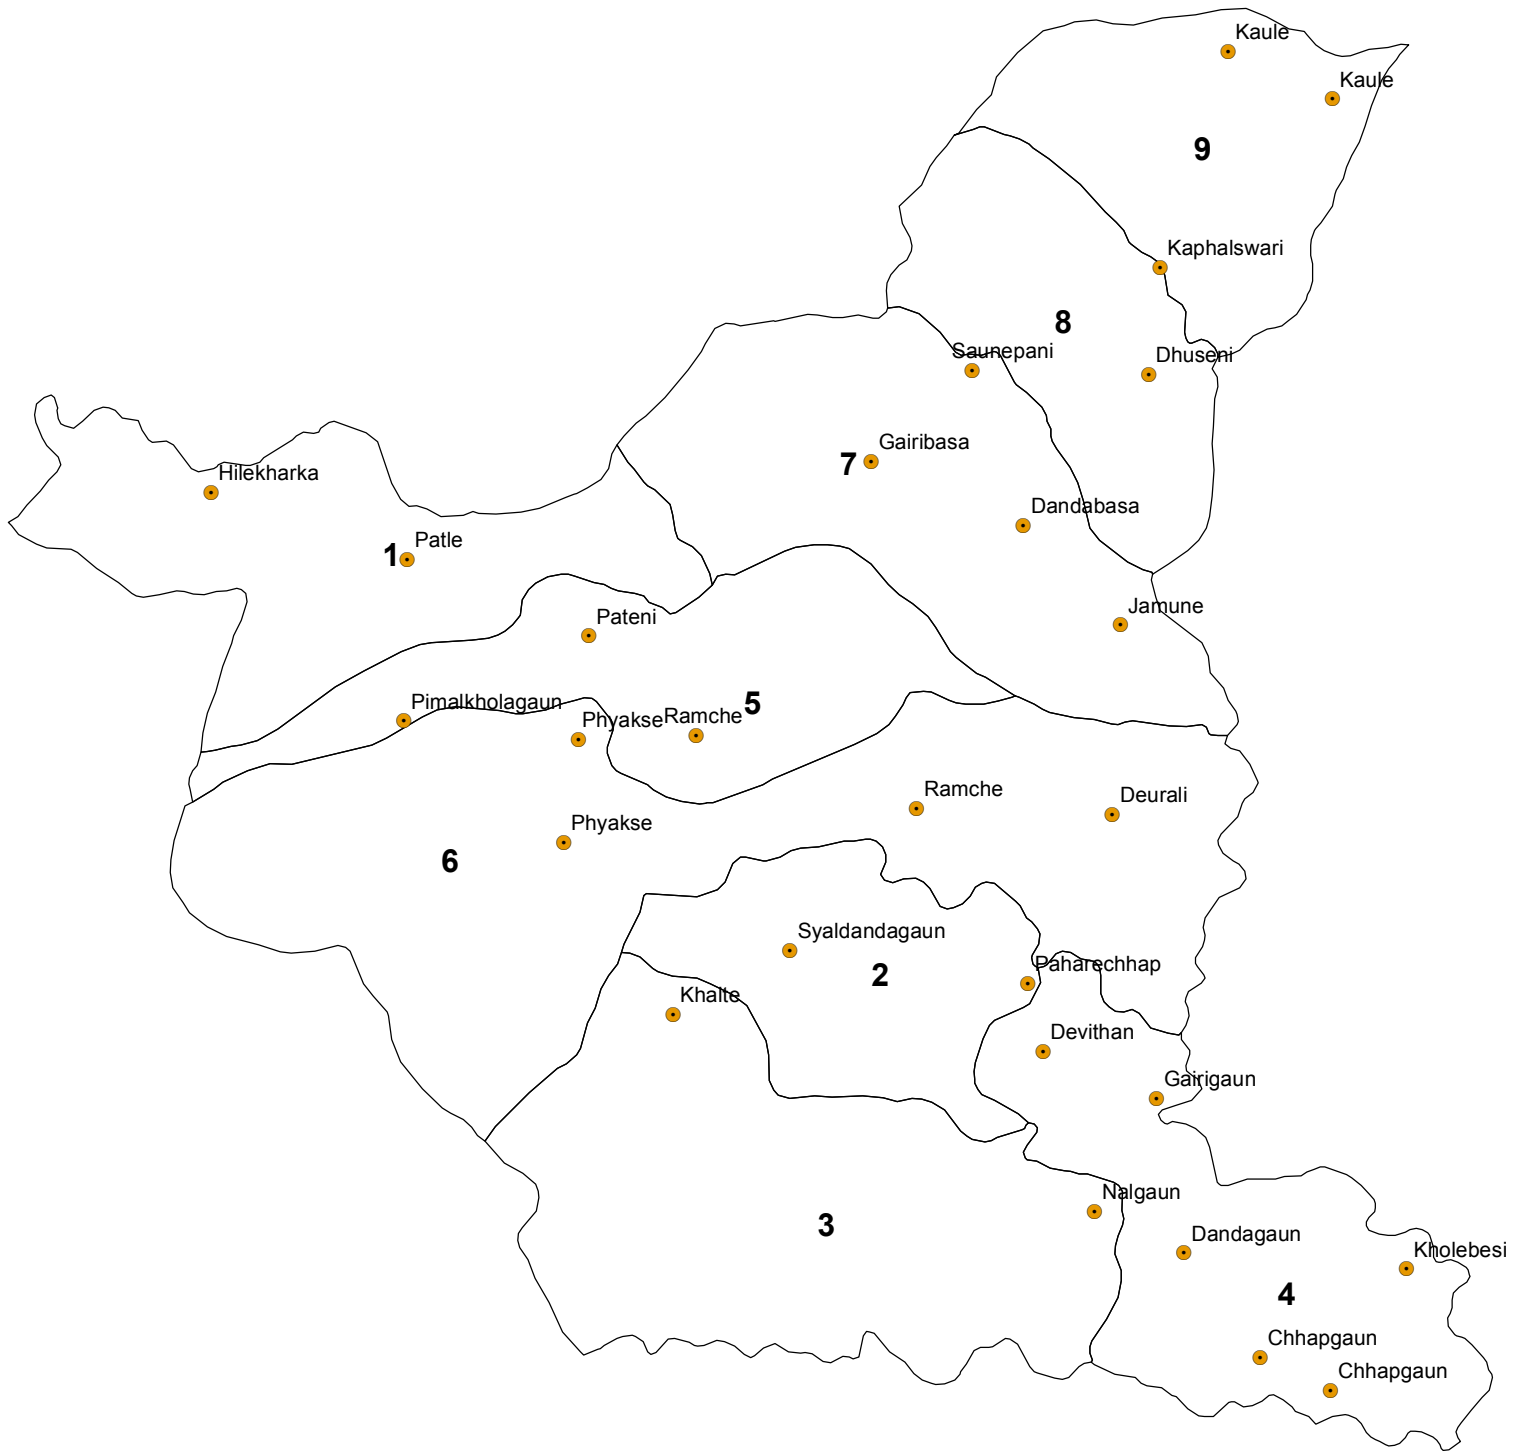

Khalte VDC and Ward

Legend

-  Khalte_Set84
-  Khalte