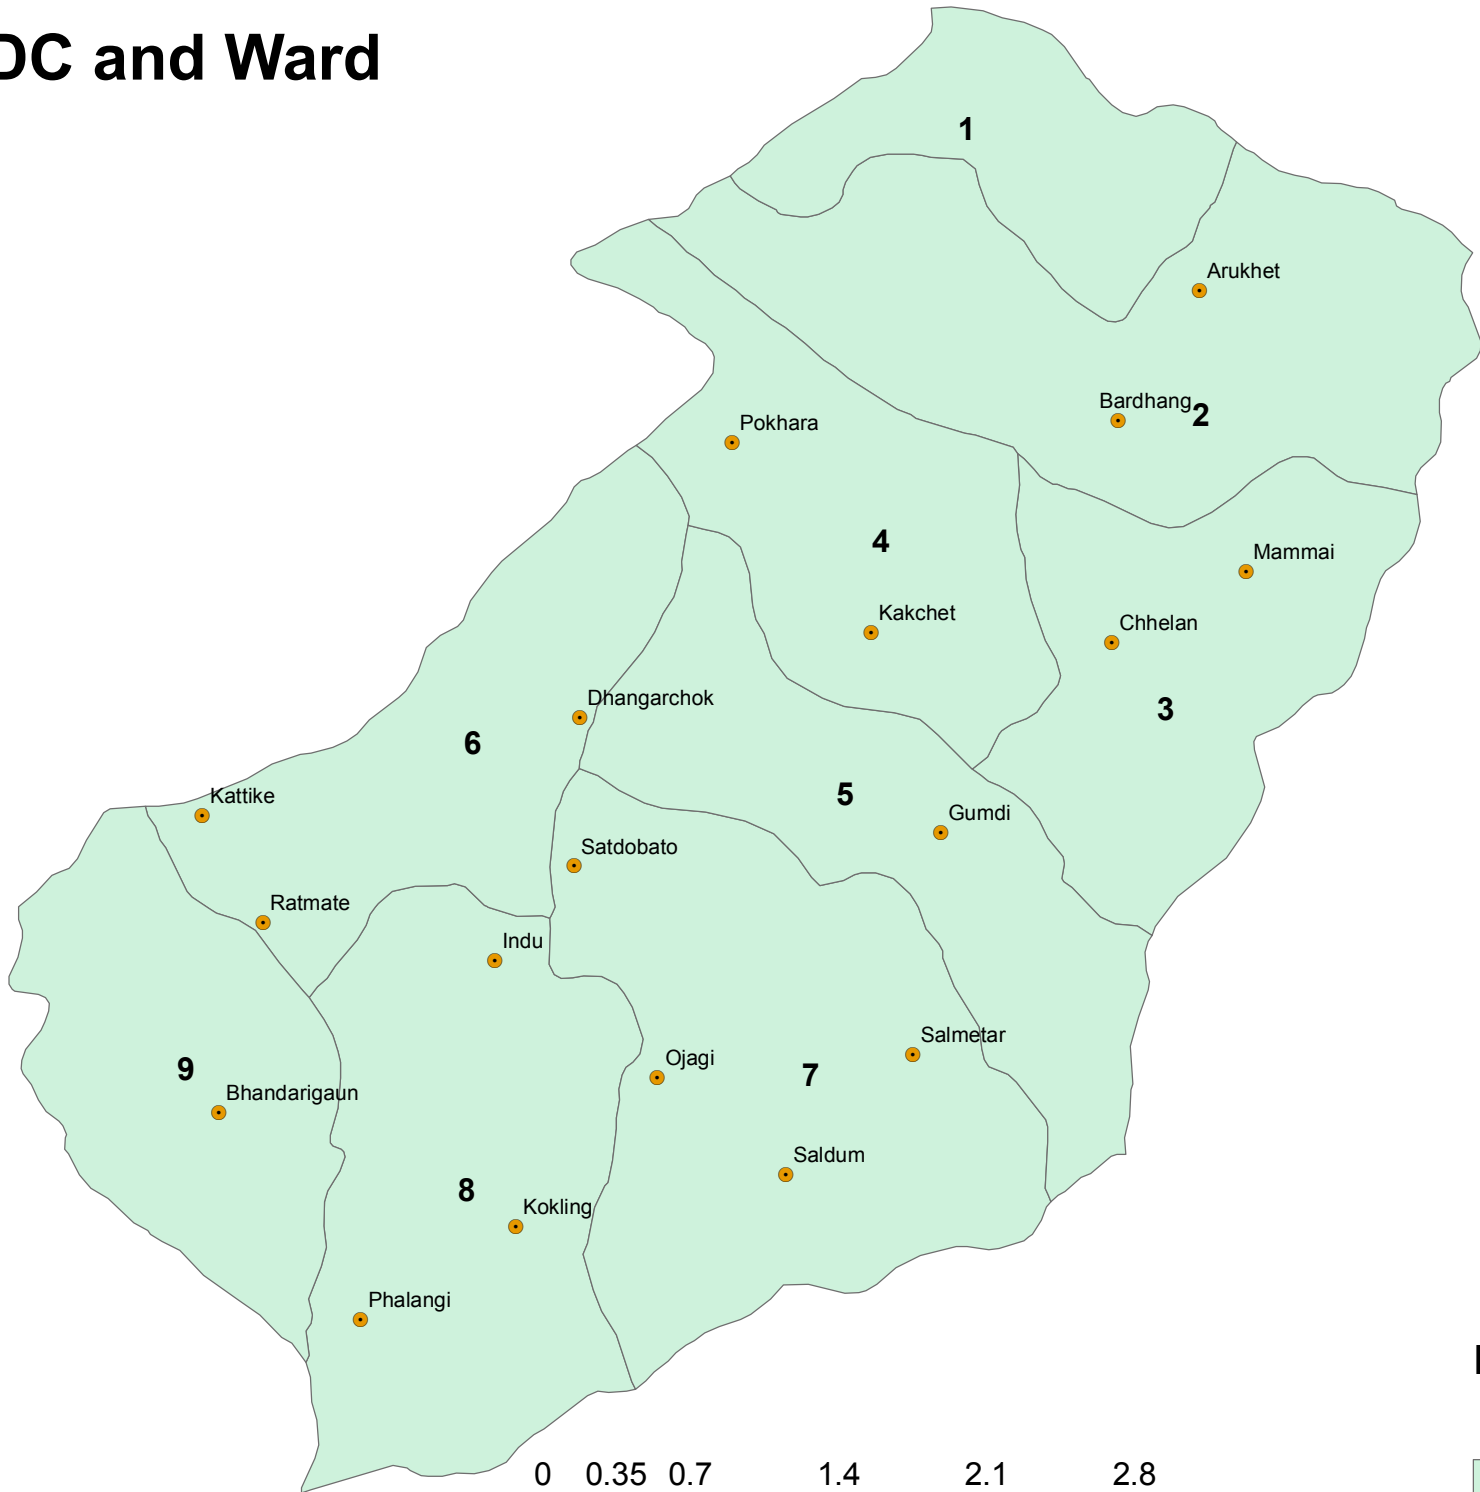

Gumdi VDC and Ward

Legend

-  Gumdi_Set84
-  Gumdi